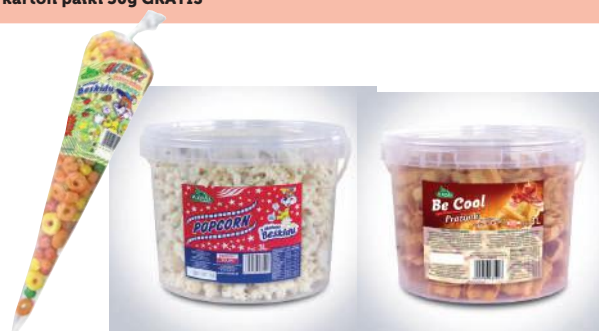

Ciastka Agatki, Magdalenki i Tradycyjne  
500g  
**TIM**

**NOWOŚĆ**

Ciasteczka Hoppo  
**TIM**

**PROMOCJA:** Przy zakupie 5 kartonów  
Jeden karton pałki 50g GRATIS

POPCORN WIADRO 3L, PRAŻYNKA WIADRO 3L, kulka kukurydziana owocowa 50g (rożek); pałka kukurydziana owocowa 60g; pałka kukurydziana naturalna 50g  
**AXPAL**